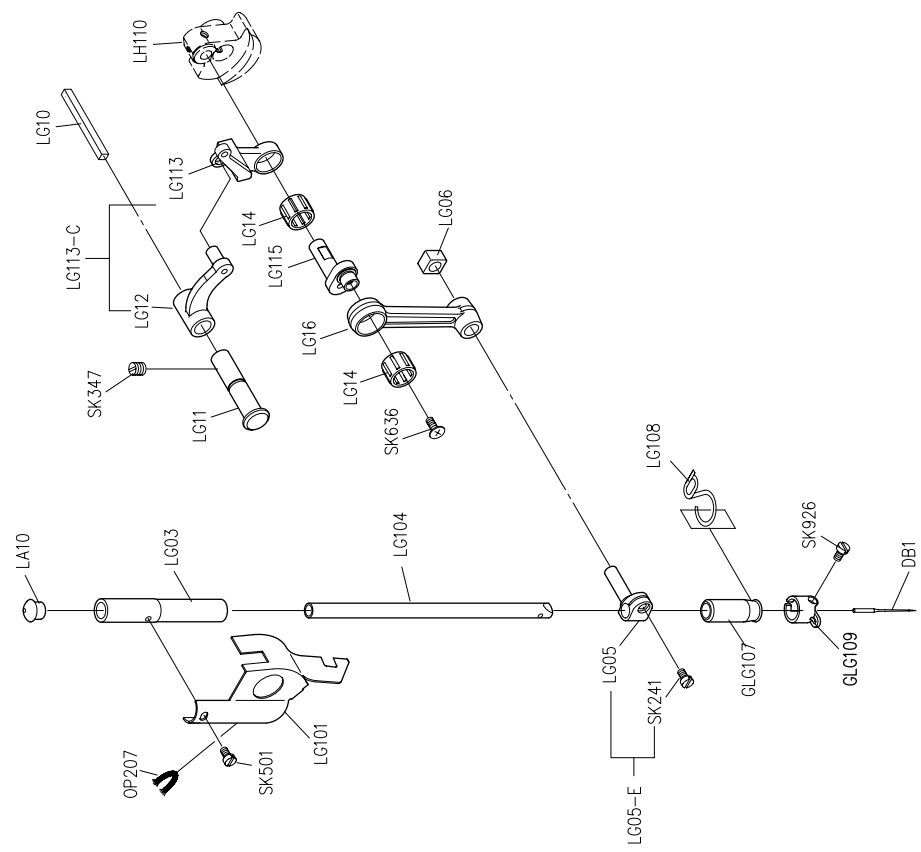

SIRUBA®

銀箭牌工業用縫紉機

INDUSTRIAL SEWING MACHINE

L819
WITH TRIMMER

零件圖 PARTS LIST

CE

高林股份有限公司
KAULIN MFG. CO., LTD.

											
MODEL	SUB-CLASS	OPERATING PANEL	NEEDLE PLATE	FEED DOG	PRESSER FOOT	HOOK ASM	BOBBIN CASE ASM	BOBBIN	NEEDLE	HAND WHEEL	
機 型	規 格	操 作 盒	針 板	送 具	押 具	梭 頭	梭 殼	梭 子	針 號	皮 帶 輪	
L819-X1-00 L819-X1-03	厚 布 料	—	E702	D702	P711/P712	G125	G202	G301	DB*1#21	GLH101-A1	
L819-X1-03P		—	E702	D702	P711/P712	G125	G202	G301	DB*1#21	GLH101-A1	
L819-X1-10 L819-X1-13		☐ C-60M	E702	D702	P711/P712	G125	G202	G301	DB*1#21	GLH101Q-A1	
L819-X1-13P		☐ C-60M	E702	D702	P711/P712	G125	G202	G301	DB*1#21	GLH101Q-A1	
L819-X2-00 L819-X2-03		—	E702	D702	P711/P712	G132K	G205	G205	G302	DB*1#21	GLH101-A1
L819-X2-03P		—	E702	D702	P711/P712	G132K	G205	G205	G302	DB*1#21	GLH101-A1
L819-X2-10 L819-X2-13		☐ C-60M	E702	D702	P711/P712	G132K	G205	G205	G302	DB*1#21	GLH101Q-A1
L819-X2-13P		☐ C-60M	E702	D702	P711/P712	G132K	G205	G205	G302	DB*1#21	GLH101Q-A1

PARTS LIST FOR LA GROUP

PARTS LIST FOR LB GROUP

PARTS LIST FOR LE GROUP

PARTS LIST FOR LG GROUP

PARTS LIST FOR LL GROUP

PARTS LIST FOR LM GROUP

PARTS LIST FOR LU GROUP

PARTS LIST FOR LU GROUP

註：此部份置於配件箱內

GLU140-A

GLU149-A

PARTS LIST FOR LY GROUP

PARTS LIST FOR THREAD STAND GROUP

LY01				
LY02				
YM04*2				
LY05*2				
YM102*2				
LY10				
LY15				
LY21-A				
YM103*2				
G3XX*2				
MY11				
3 mm				
KZ03*1				
LY33				
LY34				
LY35				
LY23H				

PARTS LIST FOR LZ GROUP

L819

WITH TRIMMWR

高林股份有限公司 KAULIN MFG. CO., LTD.