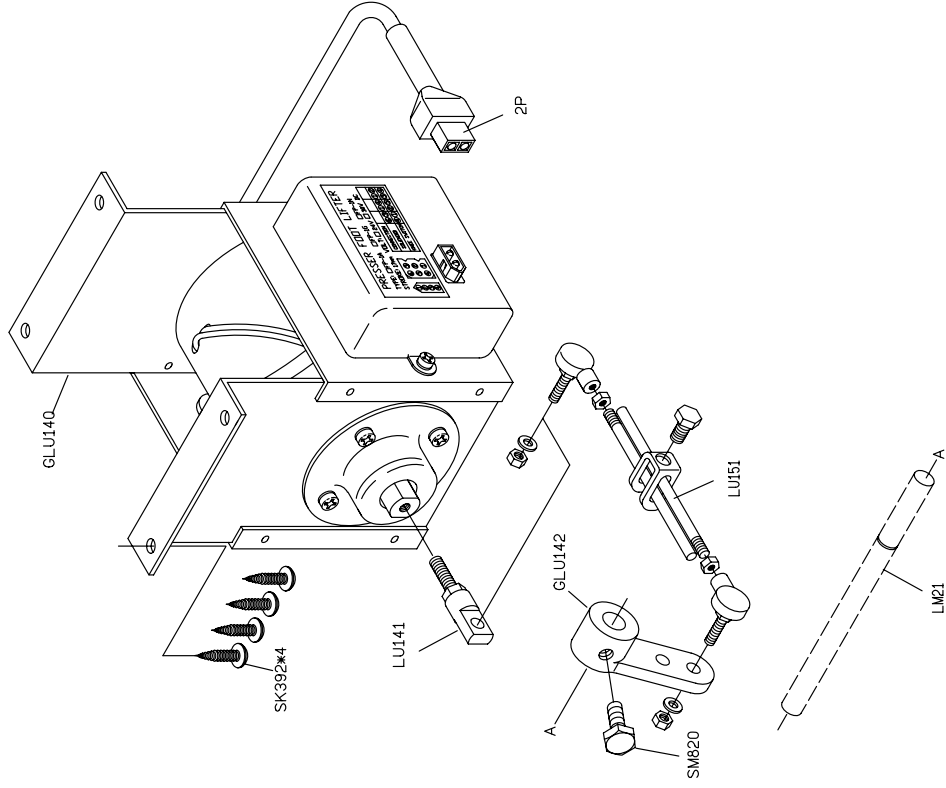

SIRUBA®

銀箭牌工業用縫紉機

INDUSTRIAL SEWING MACHINE

L819
WITH TRIMMER

零件圖 PARTS LIST

CE

高林股份有限公司
KAULIN MFG. CO., LTD.

											
MODEL	SUB-CLASS	OPERATING PANEL	NEEDLE PLATE	FEED DOG	PRESSER FOOT	HOOK ASM	BOBBIN CASE ASM	BOBBIN	NEEDLE	HAND WHEEL	
機 型	規 格	操 作 盒	針 板	送 具	押 具	梭 頭	梭 殼	梭 子	針 號	皮 帶 輪	
L819-X1-00 L819-X1-03	厚 布 料	—	E702	D702	P711/P712	G125	G202	G301	DB*1#21	GLH101-A1	
L819-X1-03P		—	E702	D702	P711/P712	G125	G202	G301	DB*1#21	GLH101-A1	
L819-X1-10 L819-X1-13		☐ C-60M	E702	D702	P711/P712	G125	G202	G301	DB*1#21	GLH101Q-A1	
L819-X1-13P		☐ C-60M	E702	D702	P711/P712	G125	G202	G301	DB*1#21	GLH101Q-A1	
L819-X2-00 L819-X2-03		—	E702	D702	P711/P712	G132K	G205	G205	G302	DB*1#21	GLH101-A1
L819-X2-03P		—	E702	D702	P711/P712	G132K	G205	G205	G302	DB*1#21	GLH101-A1
L819-X2-10 L819-X2-13		☐ C-60M	E702	D702	P711/P712	G132K	G205	G205	G302	DB*1#21	GLH101Q-A1
L819-X2-13P		☐ C-60M	E702	D702	P711/P712	G132K	G205	G205	G302	DB*1#21	GLH101Q-A1

PARTS LIST FOR LA GROUP

PARTS LIST FOR LB GROUP

PARTS LIST FOR LE GROUP

PARTS LIST FOR LG GROUP

PARTS LIST FOR LL GROUP

PARTS LIST FOR LM GROUP

PARTS LIST FOR LU GROUP

PARTS LIST FOR LU GROUP

註：此部份置於配件箱內

GLU140-A

GLU149-A

PARTS LIST FOR LY GROUP

PARTS LIST FOR THREAD STAND GROUP

LY01				
LY02				
YM04*2				
LY05*2				
YM102*2				
LY10				
LY15				
LY21-A				
YM103*2				
G3XX*2				
MY11				
3 mm				
KZ03*1				
LY33				
LY34				
LY35				
LY23H				