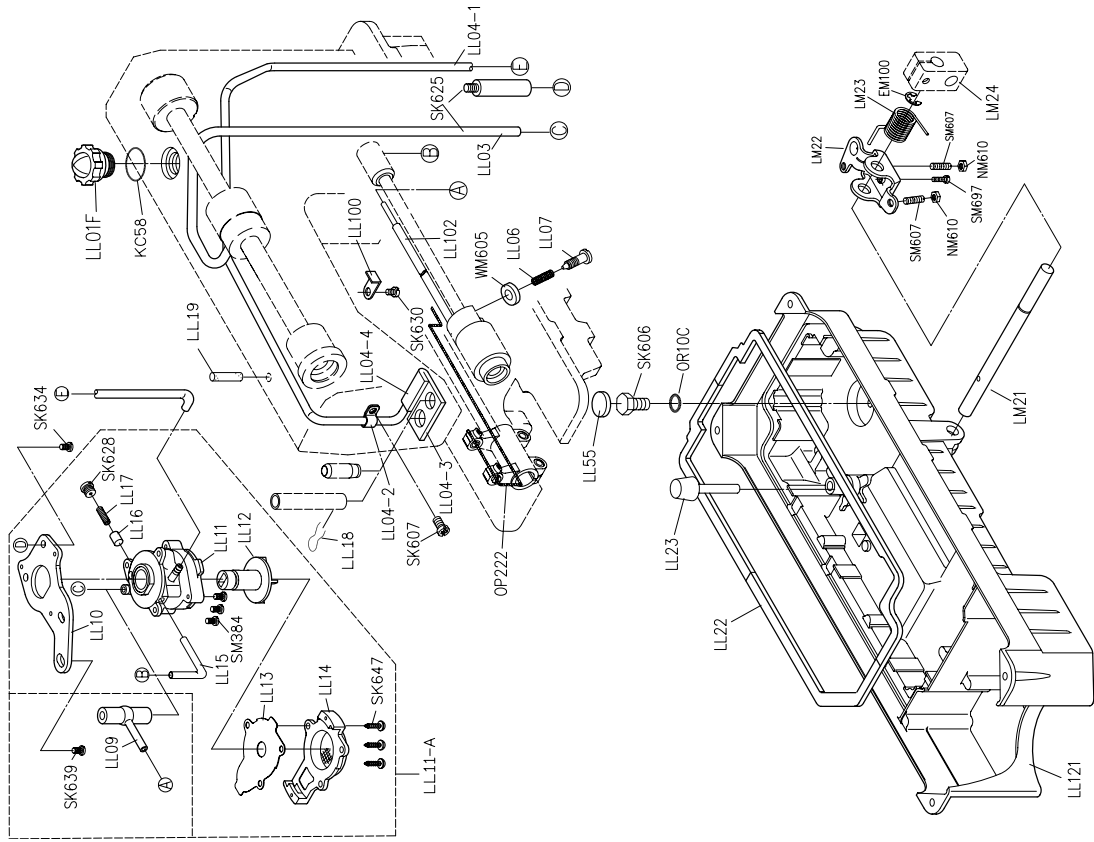

SIRUBA®

銀箭牌工業用縫紉機

INDUSTRIAL SEWING MACHINE

L819
WITH TRIMMER

零件圖 PARTS LIST

CE

高林股份有限公司
KAULIN MFG. CO., LTD.

											
MODEL	SUB-CLASS	OPERATING PANEL	NEEDLE PLATE	FEED DOG	PRESSER FOOT	HOOK ASM	BOBBIN CASE ASM	BOBBIN	NEEDLE	HAND WHEEL	
機 型	規 格	操 作 盒	針 板	送 具	押 具	梭 頭	梭 殼	梭 子	針 號	皮 帶 輪	
L819-X1-00 L819-X1-03	厚 布 料	—	E702	D702	P711/P712	G125	G202	G301	DB*1#21	GLH101-A1	
L819-X1-03P		—	E702	D702	P711/P712	G125	G202	G301	DB*1#21	GLH101-A1	
L819-X1-10 L819-X1-13		☐ C-60M	E702	D702	P711/P712	G125	G202	G301	DB*1#21	GLH101Q-A1	
L819-X1-13P		☐ C-60M	E702	D702	P711/P712	G125	G202	G301	DB*1#21	GLH101Q-A1	
L819-X2-00 L819-X2-03		—	E702	D702	P711/P712	G132K	G205	G205	G302	DB*1#21	GLH101-A1
L819-X2-03P		—	E702	D702	P711/P712	G132K	G205	G205	G302	DB*1#21	GLH101-A1
L819-X2-10 L819-X2-13		☐ C-60M	E702	D702	P711/P712	G132K	G205	G205	G302	DB*1#21	GLH101Q-A1
L819-X2-13P		☐ C-60M	E702	D702	P711/P712	G132K	G205	G205	G302	DB*1#21	GLH101Q-A1

PARTS LIST FOR LA GROUP

PARTS LIST FOR LB GROUP

PARTS LIST FOR LE GROUP

PARTS LIST FOR LG GROUP

PARTS LIST FOR LL GROUP

PARTS LIST FOR LM GROUP

PARTS LIST FOR LU GROUP

PARTS LIST FOR LU GROUP

註：此部份置於配件箱內

GLU140-A

GLU149-A

PARTS LIST FOR LY GROUP

PARTS LIST FOR THREAD STAND GROUP

LY01				
LY02				
YM04*2				
LY05*2				
YM102*2				
LY10				
LY15				
LY21-A				
YM103*2				
G3XX*2				
MY11				
3 mm				
KZ03*1				
LY33				
LY34				
LY35				
LY23H				