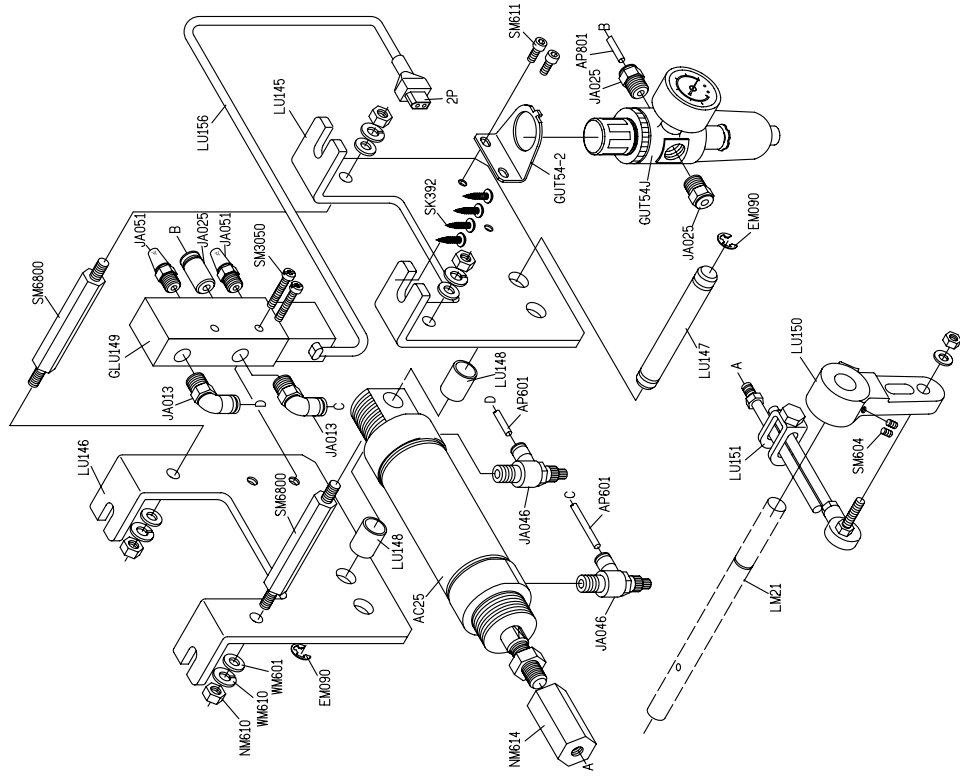

SIRUBA®

銀箭牌工業用縫紉機

INDUSTRIAL SEWING MACHINE

L819
WITH TRIMMER

零件圖 PARTS LIST

CE

高林股份有限公司
KAULIN MFG. CO., LTD.

											
MODEL	SUB-CLASS	OPERATING PANEL	NEEDLE PLATE	FEED DOG	PRESSER FOOT	HOOK ASM	BOBBIN CASE ASM	BOBBIN	NEEDLE	HAND WHEEL	
機 型	規 格	操 作 盒	針 板	送 具	押 具	梭 頭	梭 殼	梭 子	針 號	皮 帶 輪	
L819-X1-00 L819-X1-03	厚 布 料	—	E702	D702	P711/P712	G125	G202	G301	DB*1#21	GLH101-A1	
L819-X1-03P		—	E702	D702	P711/P712	G125	G202	G301	DB*1#21	GLH101-A1	
L819-X1-10 L819-X1-13		☐ C-60M	E702	D702	P711/P712	G125	G202	G301	DB*1#21	GLH101Q-A1	
L819-X1-13P		☐ C-60M	E702	D702	P711/P712	G125	G202	G301	DB*1#21	GLH101Q-A1	
L819-X2-00 L819-X2-03		—	E702	D702	P711/P712	G132K	G205	G205	G302	DB*1#21	GLH101-A1
L819-X2-03P		—	E702	D702	P711/P712	G132K	G205	G205	G302	DB*1#21	GLH101-A1
L819-X2-10 L819-X2-13		☐ C-60M	E702	D702	P711/P712	G132K	G205	G205	G302	DB*1#21	GLH101Q-A1
L819-X2-13P		☐ C-60M	E702	D702	P711/P712	G132K	G205	G205	G302	DB*1#21	GLH101Q-A1

PARTS LIST FOR LA GROUP

PARTS LIST FOR LB GROUP

PARTS LIST FOR LE GROUP

PARTS LIST FOR LG GROUP

PARTS LIST FOR LL GROUP

PARTS LIST FOR LM GROUP

PARTS LIST FOR LU GROUP

PARTS LIST FOR LU GROUP

註：此部份置於配件箱內

GLU140-A

GLU149-A

PARTS LIST FOR LY GROUP

PARTS LIST FOR THREAD STAND GROUP

LY01				
LY02				
YM04*2				
LY05*2				
YM102*2				
LY10				
LY15				
LY21-A				
YM103*2				
G3XX*2				
MY11				
3 mm				
KZ03*1				
LY33				
LY34				
LY35				
LY23H				