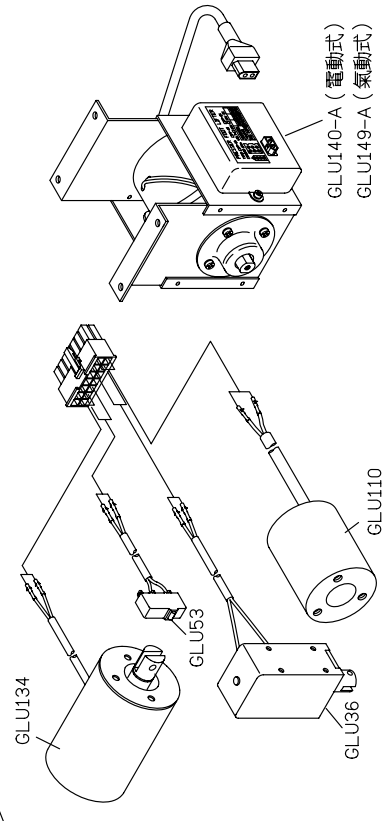

SIRUBA®

銀箭牌工業用縫紉機

INDUSTRIAL SEWING MACHINE

L819
WITH TRIMMER

零件圖 PARTS LIST

CE

高林股份有限公司
KAULIN MFG. CO., LTD.

											
MODEL	SUB-CLASS	OPERATING PANEL	NEEDLE PLATE	FEED DOG	PRESSER FOOT	HOOK ASM	BOBBIN CASE ASM	BOBBIN	NEEDLE	HAND WHEEL	
機 型	規 格	操 作 盒	針 板	送 具	押 具	梭 頭	梭 殼	梭 子	針 號	皮 帶 輪	
L819-X1-00 L819-X1-03	厚 布 料	—	E702	D702	P711/P712	G125	G202	G301	DB*1#21	GLH101-A1	
L819-X1-03P		—	E702	D702	P711/P712	G125	G202	G301	DB*1#21	GLH101-A1	
L819-X1-10 L819-X1-13		☐ C-60M	E702	D702	P711/P712	G125	G202	G301	DB*1#21	GLH101Q-A1	
L819-X1-13P		☐ C-60M	E702	D702	P711/P712	G125	G202	G301	DB*1#21	GLH101Q-A1	
L819-X2-00 L819-X2-03		—	E702	D702	P711/P712	G132K	G205	G205	G302	DB*1#21	GLH101-A1
L819-X2-03P		—	E702	D702	P711/P712	G132K	G205	G205	G302	DB*1#21	GLH101-A1
L819-X2-10 L819-X2-13		☐ C-60M	E702	D702	P711/P712	G132K	G205	G205	G302	DB*1#21	GLH101Q-A1
L819-X2-13P		☐ C-60M	E702	D702	P711/P712	G132K	G205	G205	G302	DB*1#21	GLH101Q-A1

PARTS LIST FOR LA GROUP

PARTS LIST FOR LB GROUP

PARTS LIST FOR LE GROUP

PARTS LIST FOR LG GROUP

PARTS LIST FOR LL GROUP

PARTS LIST FOR LM GROUP

PARTS LIST FOR LU GROUP

PARTS LIST FOR LU GROUP

註：此部份置於配件箱內

GLU140-A

GLU149-A

PARTS LIST FOR LY GROUP

PARTS LIST FOR THREAD STAND GROUP

LY01				
LY02				
YM04*2				
LY05*2				
YM102*2				
LY10				
LY15				
LY21-A				
YM103*2				
G3XX*2				
MY11				
3 mm				
KZ03*1				
LY33				
LY34				
LY35				
LY23H				