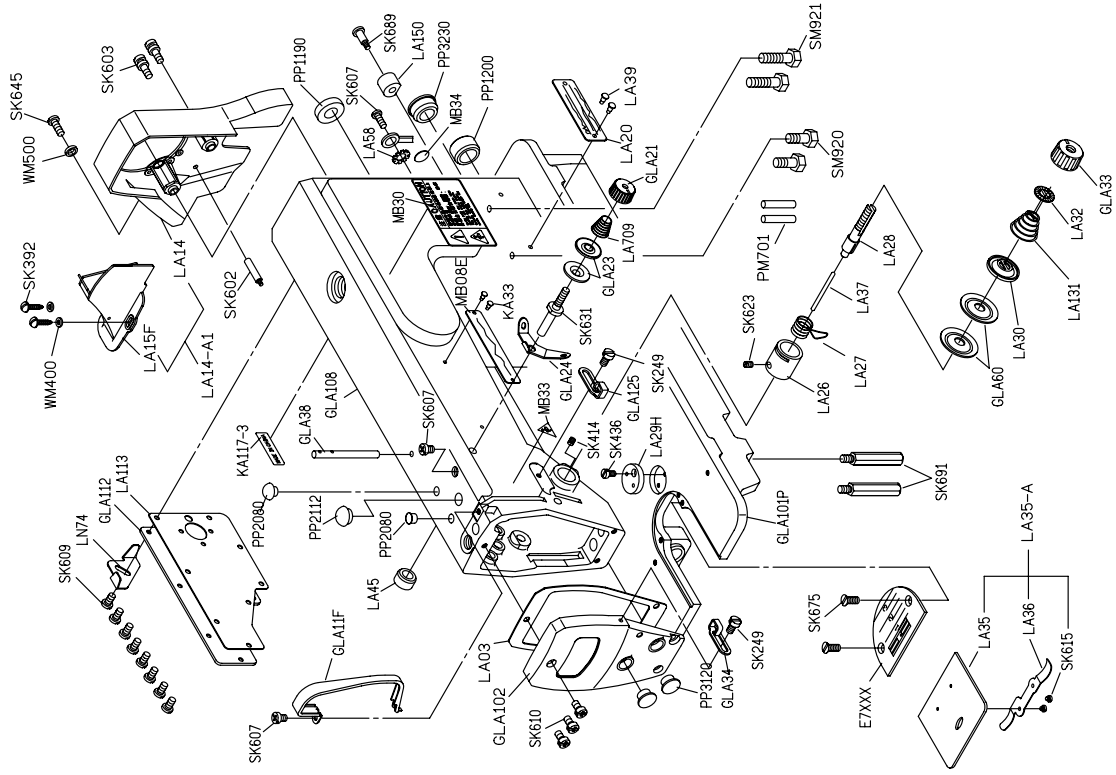

SIRUBA®

銀箭牌工業用縫紉機

INDUSTRIAL SEWING MACHINE

L819
WITH TRIMMER

零件圖 PARTS LIST

CE

高林股份有限公司
KAULIN MFG. CO., LTD.

											
MODEL	SUB-CLASS	OPERATING PANEL	NEEDLE PLATE	FEED DOG	PRESSER FOOT	HOOK ASM	BOBBIN CASE ASM	BOBBIN	NEEDLE	HAND WHEEL	
機 型	規 格	操 作 盒	針 板	送 具	押 具	梭 頭	梭 殼	梭 子	針 號	皮 帶 輪	
L819-X1-00 L819-X1-03	厚 布 料	—	E702	D702	P711/P712	G125	G202	G301	DB*1#21	GLH101-A1	
L819-X1-03P		—	E702	D702	P711/P712	G125	G202	G301	DB*1#21	GLH101-A1	
L819-X1-10 L819-X1-13		☐ C-60M	E702	D702	P711/P712	G125	G202	G301	DB*1#21	GLH101Q-A1	
L819-X1-13P		☐ C-60M	E702	D702	P711/P712	G125	G202	G301	DB*1#21	GLH101Q-A1	
L819-X2-00 L819-X2-03		—	E702	D702	P711/P712	G132K	G205	G205	G302	DB*1#21	GLH101-A1
L819-X2-03P		—	E702	D702	P711/P712	G132K	G205	G205	G302	DB*1#21	GLH101-A1
L819-X2-10 L819-X2-13		☐ C-60M	E702	D702	P711/P712	G132K	G205	G205	G302	DB*1#21	GLH101Q-A1
L819-X2-13P		☐ C-60M	E702	D702	P711/P712	G132K	G205	G205	G302	DB*1#21	GLH101Q-A1

PARTS LIST FOR LA GROUP

PARTS LIST FOR LB GROUP

PARTS LIST FOR LE GROUP

PARTS LIST FOR LG GROUP

PARTS LIST FOR LL GROUP

PARTS LIST FOR LM GROUP

PARTS LIST FOR LU GROUP

PARTS LIST FOR LU GROUP

註：此部份置於配件箱內

GLU140-A

GLU149-A

PARTS LIST FOR LY GROUP

PARTS LIST FOR THREAD STAND GROUP

LY01				
LY02				
YM04*2				
LY05*2				
YM102*2				
LY10				
LY15				
LY21-A				
YM103*2				
G3XX*2				
MY11				
3 mm				
KZ03*1				
LY33				
LY34				
LY35				
LY23H				

PARTS LIST FOR LZ GROUP

L819

WITH TRIMMWR

高林股份有限公司 KAULIN MFG. CO., LTD.