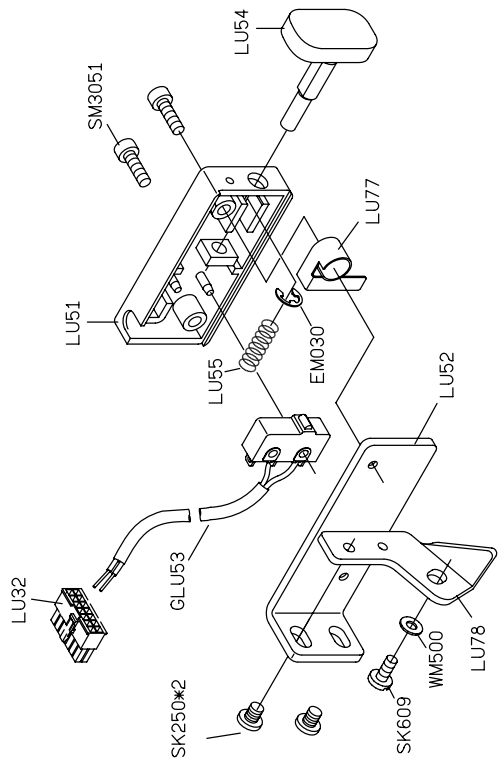

SIRUBA®

銀箭牌工業用縫紉機

INDUSTRIAL SEWING MACHINE

L819
WITH TRIMMER

零件圖 PARTS LIST

CE

高林股份有限公司
KAULIN MFG. CO., LTD.

											
MODEL	SUB-CLASS	OPERATING PANEL	NEEDLE PLATE	FEED DOG	PRESSER FOOT	HOOK ASM	BOBBIN CASE ASM	BOBBIN	NEEDLE	HAND WHEEL	
機 型	規 格	操 作 盒	針 板	送 具	押 具	梭 頭	梭 殼	梭 子	針 號	皮 帶 輪	
L819-X1-00 L819-X1-03	厚 布 料	—	E702	D702	P711/P712	G125	G202	G301	DB*1#21	GLH101-A1	
L819-X1-03P		—	E702	D702	P711/P712	G125	G202	G301	DB*1#21	GLH101-A1	
L819-X1-10 L819-X1-13		☐ C-60M	E702	D702	P711/P712	G125	G202	G301	DB*1#21	GLH101Q-A1	
L819-X1-13P		☐ C-60M	E702	D702	P711/P712	G125	G202	G301	DB*1#21	GLH101Q-A1	
L819-X2-00 L819-X2-03		—	E702	D702	P711/P712	G132K	G205	G205	G302	DB*1#21	GLH101-A1
L819-X2-03P		—	E702	D702	P711/P712	G132K	G205	G205	G302	DB*1#21	GLH101-A1
L819-X2-10 L819-X2-13		☐ C-60M	E702	D702	P711/P712	G132K	G205	G205	G302	DB*1#21	GLH101Q-A1
L819-X2-13P		☐ C-60M	E702	D702	P711/P712	G132K	G205	G205	G302	DB*1#21	GLH101Q-A1

PARTS LIST FOR LA GROUP

PARTS LIST FOR LB GROUP

PARTS LIST FOR LE GROUP

PARTS LIST FOR LG GROUP

PARTS LIST FOR LL GROUP

PARTS LIST FOR LM GROUP

PARTS LIST FOR LU GROUP

PARTS LIST FOR LU GROUP

註：此部份置於配件箱內

GLU140-A

GLU149-A

PARTS LIST FOR LY GROUP

PARTS LIST FOR THREAD STAND GROUP

LY01				
LY02				
YM04*2				
LY05*2				
YM102*2				
LY10				
LY15				
LY21-A				
YM103*2				
G3XX*2				
MY11				
3 mm				
KZ03*1				
LY33				
LY34				
LY35				
LY23H				

PARTS LIST FOR LZ GROUP

L819

WITH TRIMMWR

高林股份有限公司 KAULIN MFG. CO., LTD.