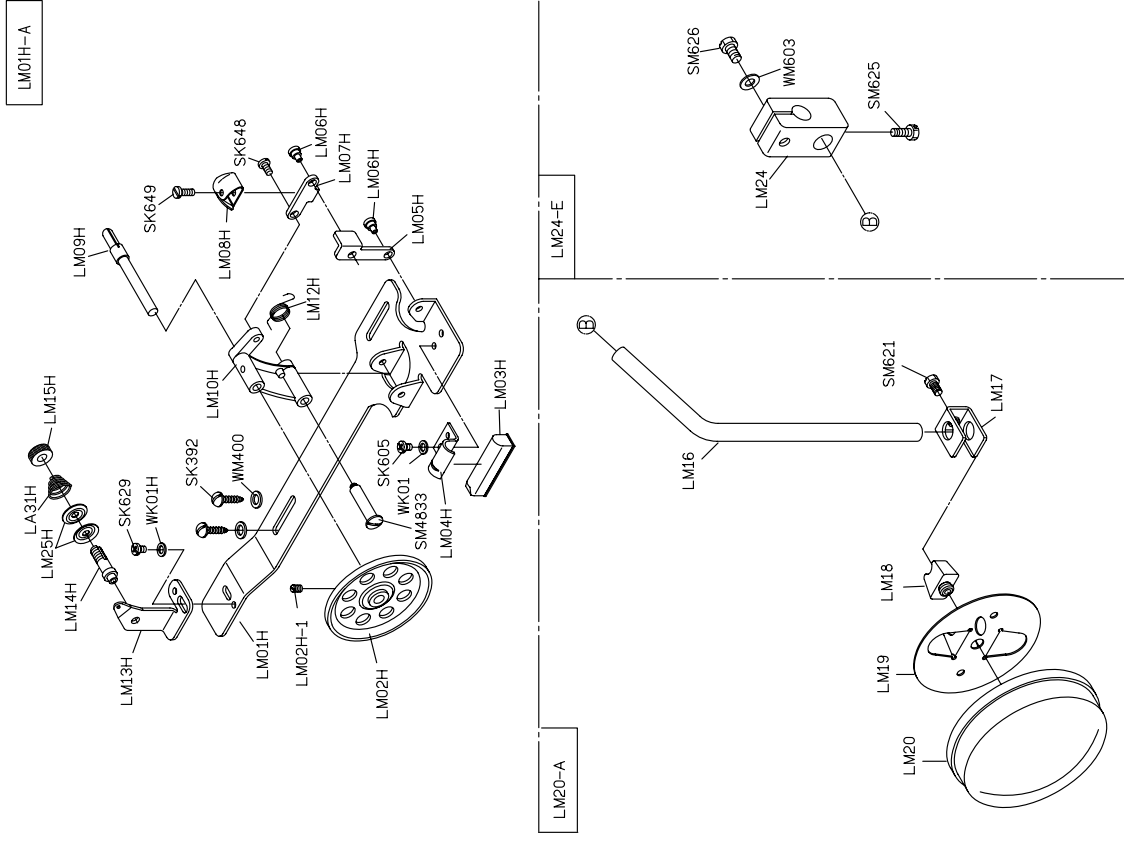

SIRUBA®

銀箭牌工業用縫紉機

INDUSTRIAL SEWING MACHINE

L819
WITH TRIMMER

零件圖 PARTS LIST

CE

高林股份有限公司
KAULIN MFG. CO., LTD.

											
MODEL	SUB-CLASS	OPERATING PANEL	NEEDLE PLATE	FEED DOG	PRESSER FOOT	HOOK ASM	BOBBIN CASE ASM	BOBBIN	NEEDLE	HAND WHEEL	
機 型	規 格	操 作 盒	針 板	送 具	押 具	梭 頭	梭 殼	梭 子	針 號	皮 帶 輪	
L819-X1-00 L819-X1-03	厚 布 料	—	E702	D702	P711/P712	G125	G202	G301	DB*1#21	GLH101-A1	
L819-X1-03P		—	E702	D702	P711/P712	G125	G202	G301	DB*1#21	GLH101-A1	
L819-X1-10 L819-X1-13		☐ C-60M	E702	D702	P711/P712	G125	G202	G301	DB*1#21	GLH101Q-A1	
L819-X1-13P		☐ C-60M	E702	D702	P711/P712	G125	G202	G301	DB*1#21	GLH101Q-A1	
L819-X2-00 L819-X2-03		—	E702	D702	P711/P712	G132K	G205	G205	G302	DB*1#21	GLH101-A1
L819-X2-03P		—	E702	D702	P711/P712	G132K	G205	G205	G302	DB*1#21	GLH101-A1
L819-X2-10 L819-X2-13		☐ C-60M	E702	D702	P711/P712	G132K	G205	G205	G302	DB*1#21	GLH101Q-A1
L819-X2-13P		☐ C-60M	E702	D702	P711/P712	G132K	G205	G205	G302	DB*1#21	GLH101Q-A1

PARTS LIST FOR LA GROUP

PARTS LIST FOR LB GROUP

PARTS LIST FOR LE GROUP

PARTS LIST FOR LG GROUP

PARTS LIST FOR LL GROUP

PARTS LIST FOR LM GROUP

PARTS LIST FOR LU GROUP

PARTS LIST FOR LU GROUP

註：此部份置於配件箱內

GLU140-A

GLU149-A

PARTS LIST FOR LY GROUP

PARTS LIST FOR THREAD STAND GROUP

LY01				
LY02				
YM04*2				
LY05*2				
YM102*2				
LY10				
LY15				
LY21-A				
YM103*2				
G3XX*2				
MY11				
3 mm				
KZ03*1				
LY33				
LY34				
LY35				
LY23H				

PARTS LIST FOR LZ GROUP

L819

WITH TRIMMWR

高林股份有限公司 KAULIN MFG. CO., LTD.