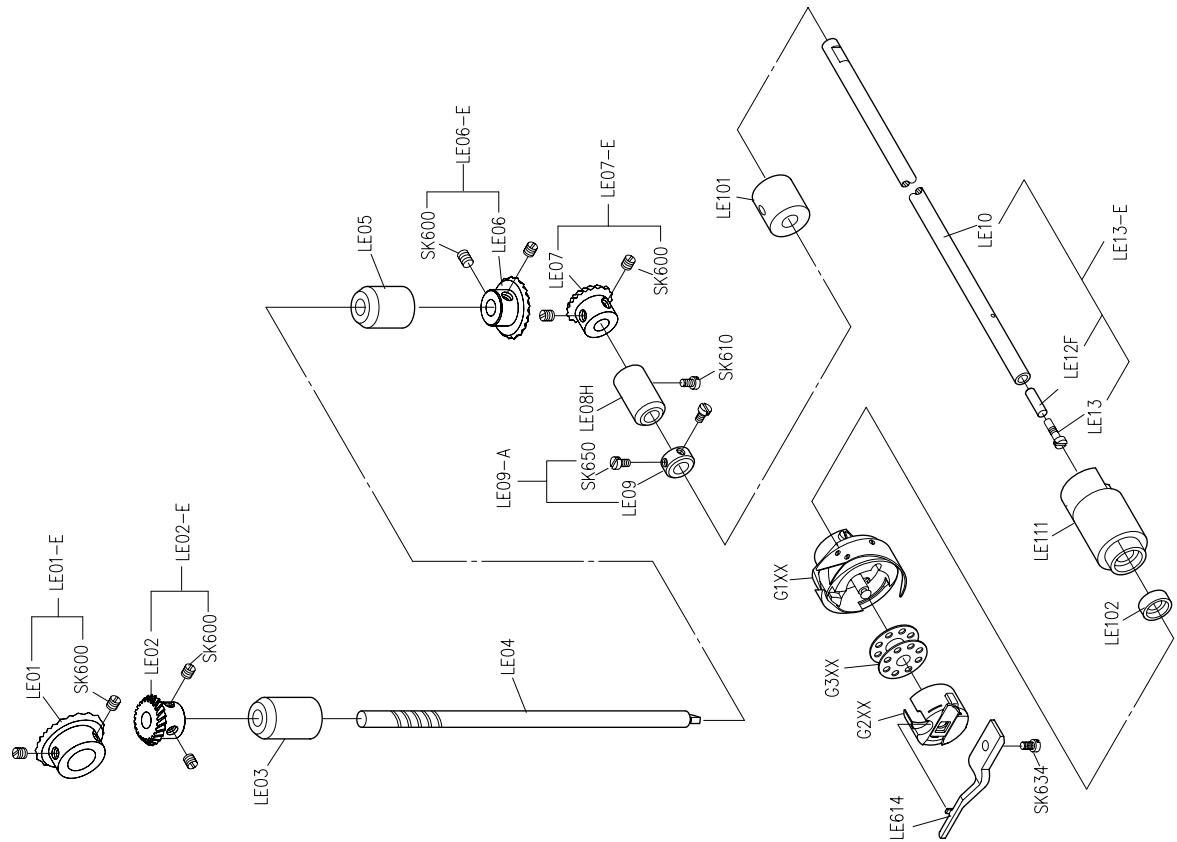

SIRUBA®

銀箭牌工業用縫紉機

INDUSTRIAL SEWING MACHINE

L819
WITH TRIMMER

零件圖 PARTS LIST

CE

高林股份有限公司
KAULIN MFG. CO., LTD.

											
MODEL	SUB-CLASS	OPERATING PANEL	NEEDLE PLATE	FEED DOG	PRESSER FOOT	HOOK ASM	BOBBIN CASE ASM	BOBBIN	NEEDLE	HAND WHEEL	
機 型	規 格	操 作 盒	針 板	送 具	押 具	梭 頭	梭 殼	梭 子	針 號	皮 帶 輪	
L819-X1-00 L819-X1-03	厚 布 料	—	E702	D702	P711/P712	G125	G202	G301	DB*1#21	GLH101-A1	
L819-X1-03P		—	E702	D702	P711/P712	G125	G202	G301	DB*1#21	GLH101-A1	
L819-X1-10 L819-X1-13		☐ C-60M	E702	D702	P711/P712	G125	G202	G301	DB*1#21	GLH101Q-A1	
L819-X1-13P		☐ C-60M	E702	D702	P711/P712	G125	G202	G301	DB*1#21	GLH101Q-A1	
L819-X2-00 L819-X2-03		—	E702	D702	P711/P712	G132K	G205	G205	G302	DB*1#21	GLH101-A1
L819-X2-03P		—	E702	D702	P711/P712	G132K	G205	G205	G302	DB*1#21	GLH101-A1
L819-X2-10 L819-X2-13		☐ C-60M	E702	D702	P711/P712	G132K	G205	G205	G302	DB*1#21	GLH101Q-A1
L819-X2-13P		☐ C-60M	E702	D702	P711/P712	G132K	G205	G205	G302	DB*1#21	GLH101Q-A1

PARTS LIST FOR LA GROUP

PARTS LIST FOR LB GROUP

PARTS LIST FOR LE GROUP

PARTS LIST FOR LG GROUP

PARTS LIST FOR LL GROUP

PARTS LIST FOR LM GROUP

PARTS LIST FOR LU GROUP

PARTS LIST FOR LU GROUP

註：此部份置於配件箱內

GLU140-A

GLU149-A

PARTS LIST FOR LY GROUP

PARTS LIST FOR THREAD STAND GROUP

LY01				
LY02				
YM04*2				
LY05*2				
YM102*2				
LY10				
LY15				
LY21-A				
YM103*2				
G3XX*2				
MY11				
3 mm				
KZ03*1				
LY33				
LY34				
LY35				
LY23H				

PARTS LIST FOR LZ GROUP

L819

WITH TRIMMWR

高林股份有限公司 KAULIN MFG. CO., LTD.