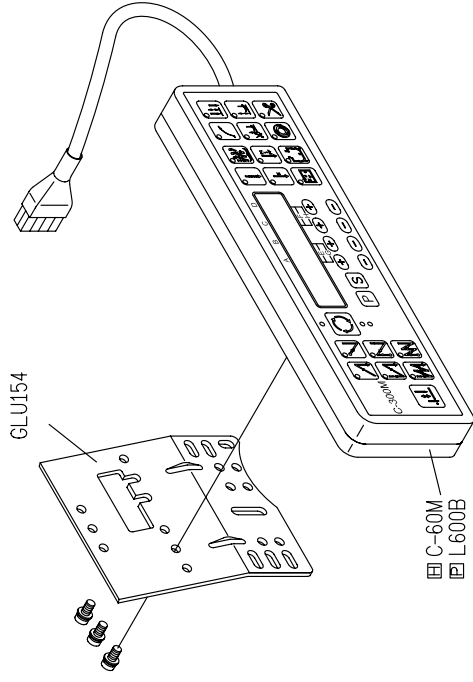

SIRUBA®

銀箭牌工業用縫紉機

INDUSTRIAL SEWING MACHINE

L819
WITH TRIMMER

零件圖 PARTS LIST

CE

高林股份有限公司
KAULIN MFG. CO., LTD.

											
MODEL	SUB-CLASS	OPERATING PANEL	NEEDLE PLATE	FEED DOG	PRESSER FOOT	HOOK ASM	BOBBIN CASE ASM	BOBBIN	NEEDLE	HAND WHEEL	
機 型	規 格	操 作 盒	針 板	送 具	押 具	梭 頭	梭 殼	梭 子	針 號	皮 帶 輪	
L819-X1-00 L819-X1-03	厚 布 料	—	E702	D702	P711/P712	G125	G202	G301	DB*1#21	GLH101-A1	
L819-X1-03P		—	E702	D702	P711/P712	G125	G202	G301	DB*1#21	GLH101-A1	
L819-X1-10 L819-X1-13		☐ C-60M	E702	D702	P711/P712	G125	G202	G301	DB*1#21	GLH101Q-A1	
L819-X1-13P		☐ C-60M	E702	D702	P711/P712	G125	G202	G301	DB*1#21	GLH101Q-A1	
L819-X2-00 L819-X2-03		—	E702	D702	P711/P712	G132K	G205	G205	G302	DB*1#21	GLH101-A1
L819-X2-03P		—	E702	D702	P711/P712	G132K	G205	G205	G302	DB*1#21	GLH101-A1
L819-X2-10 L819-X2-13		☐ C-60M	E702	D702	P711/P712	G132K	G205	G205	G302	DB*1#21	GLH101Q-A1
L819-X2-13P		☐ C-60M	E702	D702	P711/P712	G132K	G205	G205	G302	DB*1#21	GLH101Q-A1

PARTS LIST FOR LA GROUP

PARTS LIST FOR LB GROUP

PARTS LIST FOR LE GROUP

PARTS LIST FOR LG GROUP

PARTS LIST FOR LL GROUP

PARTS LIST FOR LM GROUP

PARTS LIST FOR LU GROUP

PARTS LIST FOR LU GROUP

註：此部份置於配件箱內

GLU140-A

GLU149-A

PARTS LIST FOR LY GROUP

PARTS LIST FOR THREAD STAND GROUP

LY01				
LY02				
YM04*2				
LY05*2				
YM102*2				
LY10				
LY15				
LY21-A				
YM103*2				
G3XX*2				
MY11				
3 mm				
KZ03*1				
LY33				
LY34				
LY35				
LY23H				