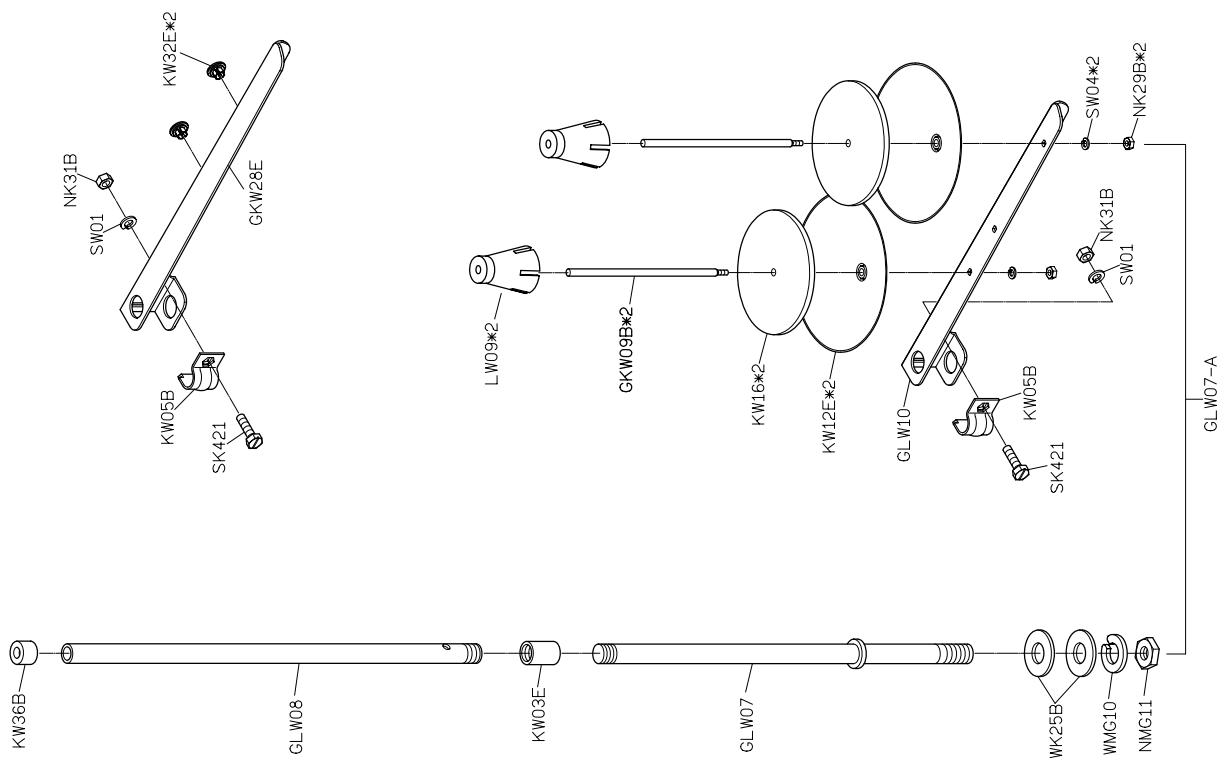

SIRUBA®

銀箭牌工業用縫紉機

INDUSTRIAL SEWING MACHINE

L819
WITH TRIMMER

零件圖 PARTS LIST

CE

高林股份有限公司
KAULIN MFG. CO., LTD.

											
MODEL	SUB-CLASS	OPERATING PANEL	NEEDLE PLATE	FEED DOG	PRESSER FOOT	HOOK ASM	BOBBIN CASE ASM	BOBBIN	NEEDLE	HAND WHEEL	
機 型	規 格	操 作 盒	針 板	送 具	押 具	梭 頭	梭 殼	梭 子	針 號	皮 帶 輪	
L819-X1-00 L819-X1-03	厚 布 料	—	E702	D702	P711/P712	G125	G202	G301	DB*1#21	GLH101-A1	
L819-X1-03P		—	E702	D702	P711/P712	G125	G202	G301	DB*1#21	GLH101-A1	
L819-X1-10 L819-X1-13		☐ C-60M	E702	D702	P711/P712	G125	G202	G301	DB*1#21	GLH101Q-A1	
L819-X1-13P		☐ C-60M	E702	D702	P711/P712	G125	G202	G301	DB*1#21	GLH101Q-A1	
L819-X2-00 L819-X2-03		—	E702	D702	P711/P712	G132K	G205	G205	G302	DB*1#21	GLH101-A1
L819-X2-03P		—	E702	D702	P711/P712	G132K	G205	G205	G302	DB*1#21	GLH101-A1
L819-X2-10 L819-X2-13		☐ C-60M	E702	D702	P711/P712	G132K	G205	G205	G302	DB*1#21	GLH101Q-A1
L819-X2-13P		☐ C-60M	E702	D702	P711/P712	G132K	G205	G205	G302	DB*1#21	GLH101Q-A1

PARTS LIST FOR LA GROUP

PARTS LIST FOR LB GROUP

PARTS LIST FOR LE GROUP

PARTS LIST FOR LG GROUP

PARTS LIST FOR LL GROUP

PARTS LIST FOR LM GROUP

PARTS LIST FOR LU GROUP

PARTS LIST FOR LU GROUP

註：此部份置於配件箱內

GLU140-A

GLU149-A

PARTS LIST FOR LY GROUP

PARTS LIST FOR THREAD STAND GROUP

LY01				
LY02				
YM04*2				
LY05*2				
YM102*2				
LY10				
LY15				
LY21-A				
YM103*2				
G3XX*2				
MY11				
3 mm				
KZ03*1				
LY33				
LY34				
LY35				
LY23H				

PARTS LIST FOR LZ GROUP

L819

WITH TRIMMWR

高林股份有限公司 KAULIN MFG. CO., LTD.