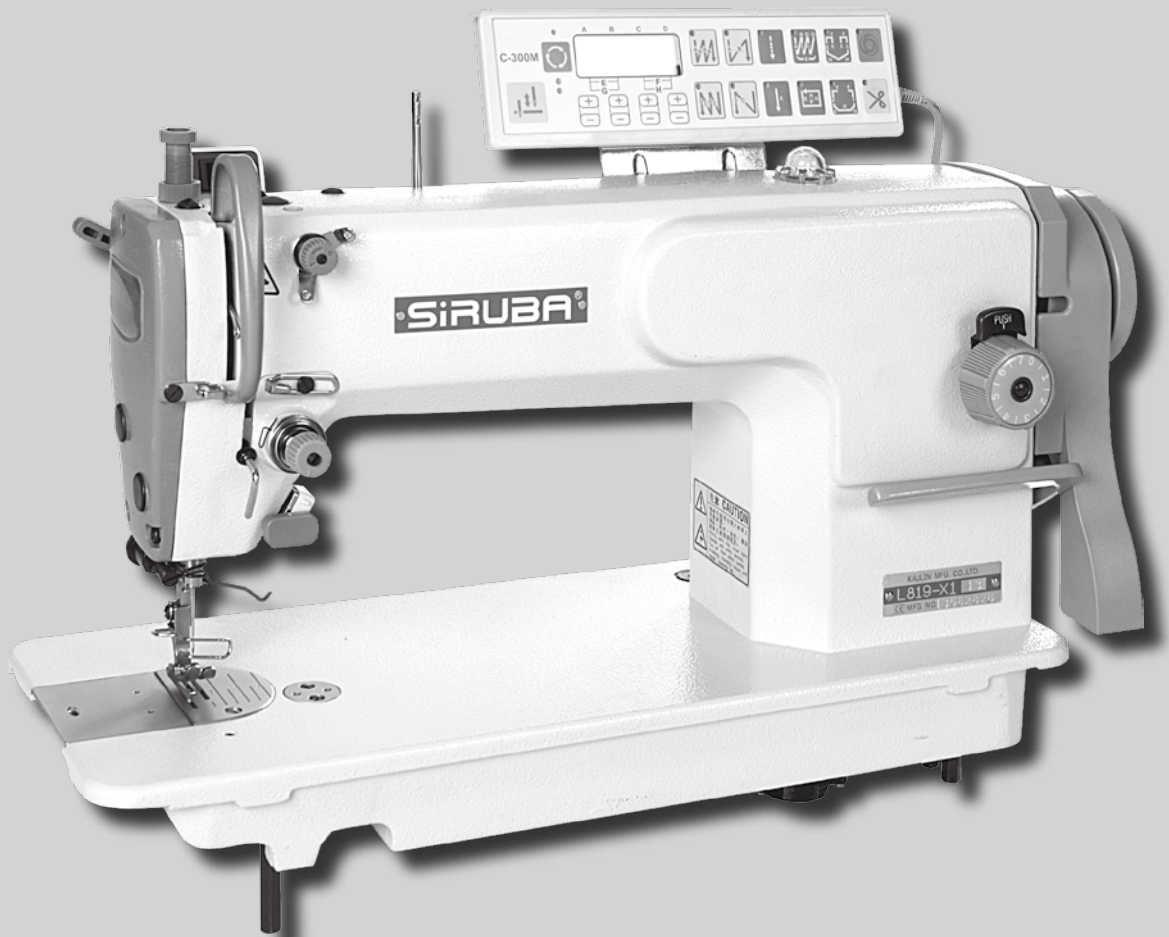

SIRUBA®

銀箭牌工業用縫紉機

INDUSTRIAL SEWING MACHINE

L819
WITH TRIMMER

零件圖 PARTS LIST

CE

高林股份有限公司
KAULIN MFG. CO., LTD.

											
MODEL	SUB-CLASS	OPERATING PANEL	NEEDLE PLATE	FEED DOG	PRESSER FOOT	HOOK ASM	BOBBIN CASE ASM	BOBBIN	NEEDLE	HAND WHEEL	
機 型	規 格	操 作 盒	針 板	送 具	押 具	梭 頭	梭 殼	梭 子	針 號	皮 帶 輪	
L819-X1-00 L819-X1-03	厚 布 料	—	E702	D702	P711/P712	G125	G202	G301	DB*1#21	GLH101-A1	
L819-X1-03P		—	E702	D702	P711/P712	G125	G202	G301	DB*1#21	GLH101-A1	
L819-X1-10 L819-X1-13		☐ C-60M	E702	D702	P711/P712	G125	G202	G301	DB*1#21	GLH101Q-A1	
L819-X1-13P		☐ C-60M	E702	D702	P711/P712	G125	G202	G301	DB*1#21	GLH101Q-A1	
L819-X2-00 L819-X2-03		—	E702	D702	P711/P712	G132K	G205	G205	G302	DB*1#21	GLH101-A1
L819-X2-03P		—	E702	D702	P711/P712	G132K	G205	G205	G302	DB*1#21	GLH101-A1
L819-X2-10 L819-X2-13		☐ C-60M	E702	D702	P711/P712	G132K	G205	G205	G302	DB*1#21	GLH101Q-A1
L819-X2-13P		☐ C-60M	E702	D702	P711/P712	G132K	G205	G205	G302	DB*1#21	GLH101Q-A1