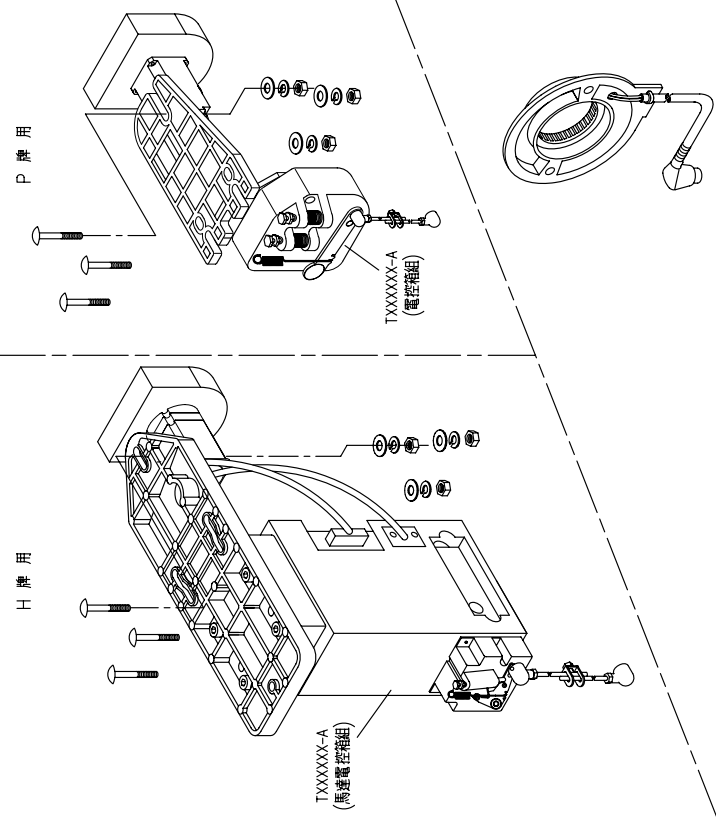

SIRUBA®

銀箭牌工業用縫紉機

INDUSTRIAL SEWING MACHINE

L819
WITH TRIMMER

零件圖 PARTS LIST

CE

高林股份有限公司
KAULIN MFG. CO., LTD.

											
MODEL	SUB-CLASS	OPERATING PANEL	NEEDLE PLATE	FEED DOG	PRESSER FOOT	HOOK ASM	BOBBIN CASE ASM	BOBBIN	NEEDLE	HAND WHEEL	
機 型	規 格	操 作 盒	針 板	送 具	押 具	梭 頭	梭 殼	梭 子	針 號	皮 帶 輪	
L819-X1-00 L819-X1-03	厚 布 料	—	E702	D702	P711/P712	G125	G202	G301	DB*1#21	GLH101-A1	
L819-X1-03P		—	E702	D702	P711/P712	G125	G202	G301	DB*1#21	GLH101-A1	
L819-X1-10 L819-X1-13		☐ C-60M	E702	D702	P711/P712	G125	G202	G301	DB*1#21	GLH101Q-A1	
L819-X1-13P		☐ C-60M	E702	D702	P711/P712	G125	G202	G301	DB*1#21	GLH101Q-A1	
L819-X2-00 L819-X2-03		—	E702	D702	P711/P712	G132K	G205	G205	G302	DB*1#21	GLH101-A1
L819-X2-03P		—	E702	D702	P711/P712	G132K	G205	G205	G302	DB*1#21	GLH101-A1
L819-X2-10 L819-X2-13		☐ C-60M	E702	D702	P711/P712	G132K	G205	G205	G302	DB*1#21	GLH101Q-A1
L819-X2-13P		☐ C-60M	E702	D702	P711/P712	G132K	G205	G205	G302	DB*1#21	GLH101Q-A1

PARTS LIST FOR LA GROUP

PARTS LIST FOR LB GROUP

PARTS LIST FOR LE GROUP

PARTS LIST FOR LG GROUP

PARTS LIST FOR LL GROUP

PARTS LIST FOR LM GROUP

PARTS LIST FOR LU GROUP

PARTS LIST FOR LU GROUP

註：此部份置於配件箱內

GLU140-A

GLU149-A

PARTS LIST FOR LY GROUP

PARTS LIST FOR THREAD STAND GROUP

LY01				
LY02				
YM04*2				
LY05*2				
YM102*2				
LY10				
LY15				
LY21-A				
YM103*2				
G3XX*2				
MY11				
3 mm				
KZ03*1				
LY33				
LY34				
LY35				
LY23H				