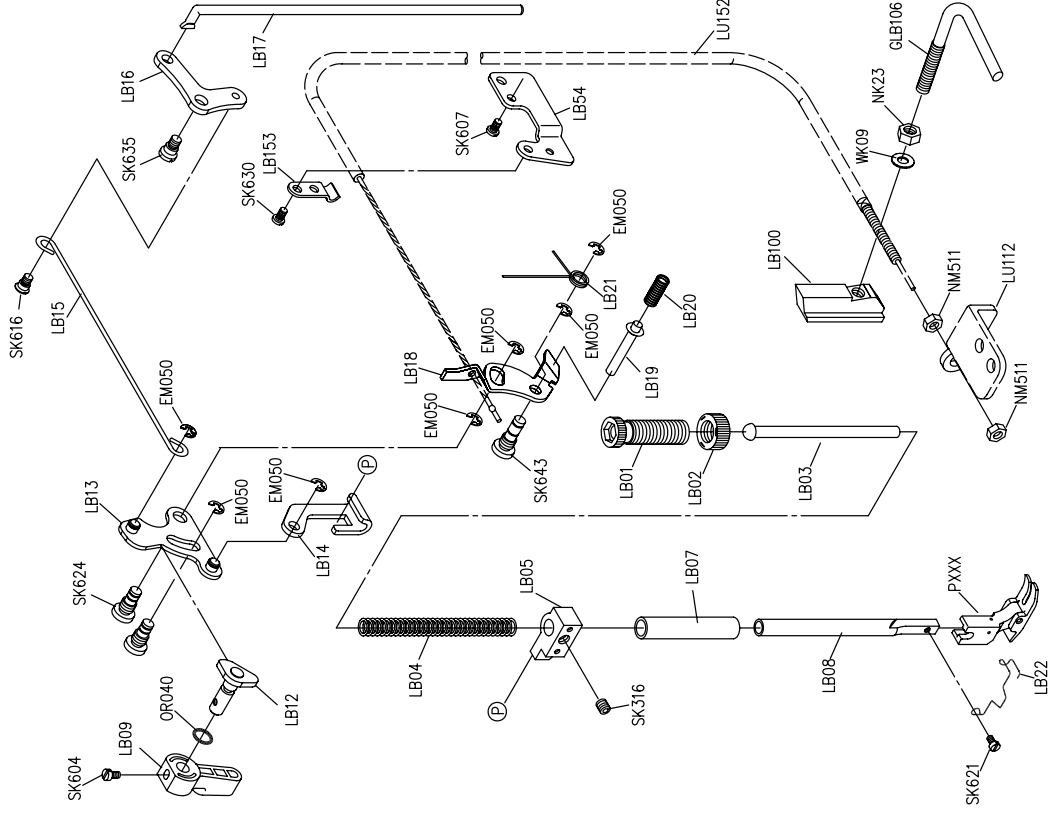

SIRUBA®

銀箭牌工業用縫紉機

INDUSTRIAL SEWING MACHINE

L819
WITH TRIMMER

零件圖 PARTS LIST

CE

高林股份有限公司
KAULIN MFG. CO., LTD.

											
MODEL	SUB-CLASS	OPERATING PANEL	NEEDLE PLATE	FEED DOG	PRESSER FOOT	HOOK ASM	BOBBIN CASE ASM	BOBBIN	NEEDLE	HAND WHEEL	
機 型	規 格	操 作 盒	針 板	送 具	押 具	梭 頭	梭 殼	梭 子	針 號	皮 帶 輪	
L819-X1-00 L819-X1-03	厚 布 料	—	E702	D702	P711/P712	G125	G202	G301	DB*1#21	GLH101-A1	
L819-X1-03P		—	E702	D702	P711/P712	G125	G202	G301	DB*1#21	GLH101-A1	
L819-X1-10 L819-X1-13		☐ C-60M	E702	D702	P711/P712	G125	G202	G301	DB*1#21	GLH101Q-A1	
L819-X1-13P		☐ C-60M	E702	D702	P711/P712	G125	G202	G301	DB*1#21	GLH101Q-A1	
L819-X2-00 L819-X2-03		—	E702	D702	P711/P712	G132K	G205	G205	G302	DB*1#21	GLH101-A1
L819-X2-03P		—	E702	D702	P711/P712	G132K	G205	G205	G302	DB*1#21	GLH101-A1
L819-X2-10 L819-X2-13		☐ C-60M	E702	D702	P711/P712	G132K	G205	G205	G302	DB*1#21	GLH101Q-A1
L819-X2-13P		☐ C-60M	E702	D702	P711/P712	G132K	G205	G205	G302	DB*1#21	GLH101Q-A1

PARTS LIST FOR LA GROUP

PARTS LIST FOR LB GROUP

PARTS LIST FOR LE GROUP

PARTS LIST FOR LG GROUP

PARTS LIST FOR LL GROUP

PARTS LIST FOR LM GROUP

PARTS LIST FOR LU GROUP

PARTS LIST FOR LU GROUP

註：此部份置於配件箱內

GLU140-A

GLU149-A

PARTS LIST FOR LY GROUP

PARTS LIST FOR THREAD STAND GROUP

LY01				
LY02				
YM04*2				
LY05*2				
YM102*2				
LY10				
LY15				
LY21-A				
YM103*2				
G3XX*2				
MY11				
3 mm				
KZ03*1				
LY33				
LY34				
LY35				
LY23H				

PARTS LIST FOR LZ GROUP

L819

WITH TRIMMWR

高林股份有限公司 KAULIN MFG. CO., LTD.