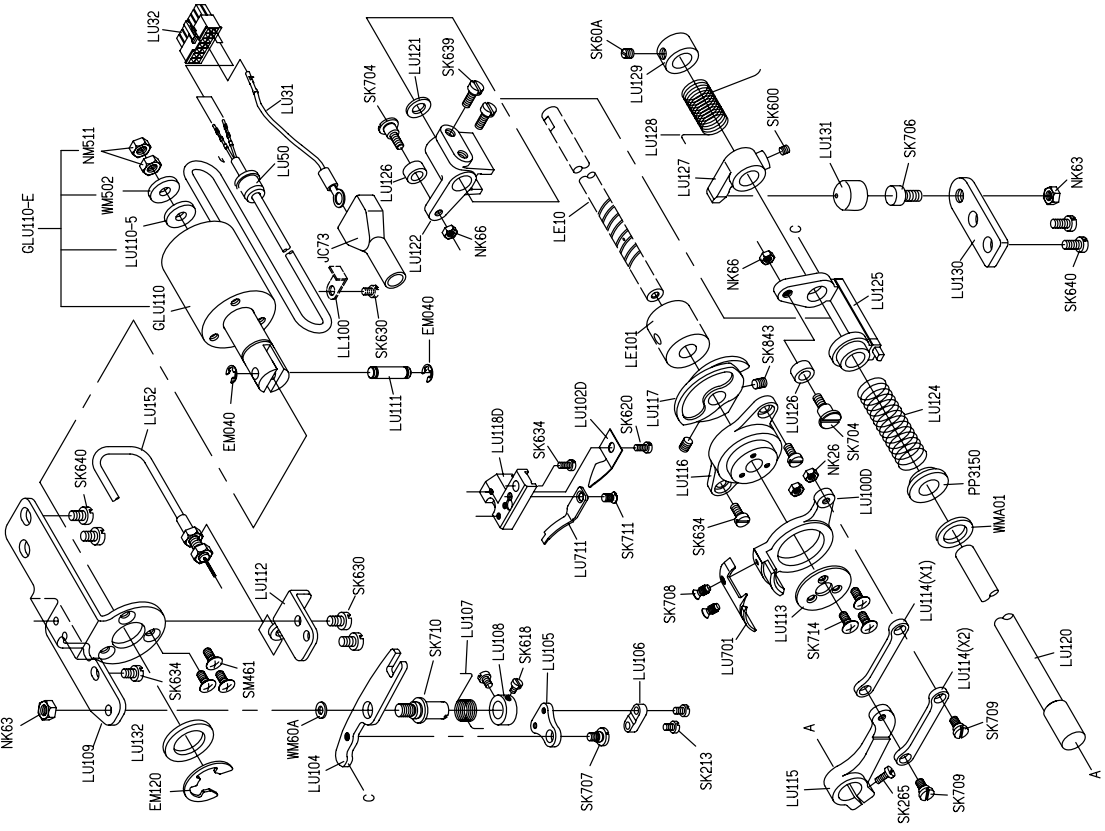

SIRUBA®

銀箭牌工業用縫紉機

INDUSTRIAL SEWING MACHINE

L819
WITH TRIMMER

零件圖 PARTS LIST

CE

高林股份有限公司
KAULIN MFG. CO., LTD.

											
MODEL	SUB-CLASS	OPERATING PANEL	NEEDLE PLATE	FEED DOG	PRESSER FOOT	HOOK ASM	BOBBIN CASE ASM	BOBBIN	NEEDLE	HAND WHEEL	
機 型	規 格	操 作 盒	針 板	送 具	押 具	梭 頭	梭 殼	梭 子	針 號	皮 帶 輪	
L819-X1-00 L819-X1-03	厚 布 料	—	E702	D702	P711/P712	G125	G202	G301	DB*1#21	GLH101-A1	
L819-X1-03P		—	E702	D702	P711/P712	G125	G202	G301	DB*1#21	GLH101-A1	
L819-X1-10 L819-X1-13		☐ C-60M	E702	D702	P711/P712	G125	G202	G301	DB*1#21	GLH101Q-A1	
L819-X1-13P		☐ C-60M	E702	D702	P711/P712	G125	G202	G301	DB*1#21	GLH101Q-A1	
L819-X2-00 L819-X2-03		—	E702	D702	P711/P712	G132K	G205	G205	G302	DB*1#21	GLH101-A1
L819-X2-03P		—	E702	D702	P711/P712	G132K	G205	G205	G302	DB*1#21	GLH101-A1
L819-X2-10 L819-X2-13		☐ C-60M	E702	D702	P711/P712	G132K	G205	G205	G302	DB*1#21	GLH101Q-A1
L819-X2-13P		☐ C-60M	E702	D702	P711/P712	G132K	G205	G205	G302	DB*1#21	GLH101Q-A1

PARTS LIST FOR LA GROUP

PARTS LIST FOR LB GROUP

PARTS LIST FOR LE GROUP

PARTS LIST FOR LG GROUP

PARTS LIST FOR LL GROUP

PARTS LIST FOR LM GROUP

PARTS LIST FOR LU GROUP

PARTS LIST FOR LU GROUP

註：此部份置於配件箱內

GLU140-A

GLU149-A

PARTS LIST FOR LY GROUP

PARTS LIST FOR THREAD STAND GROUP

LY01				
LY02				
YM04*2				
LY05*2				
YM102*2				
LY10				
LY15				
LY21-A				
YM103*2				
G3XX*2				
MY11				
3 mm				
KZ03*1				
LY33				
LY34				
LY35				
LY23H				

PARTS LIST FOR LZ GROUP

L819

WITH TRIMMWR

高林股份有限公司 KAULIN MFG. CO., LTD.